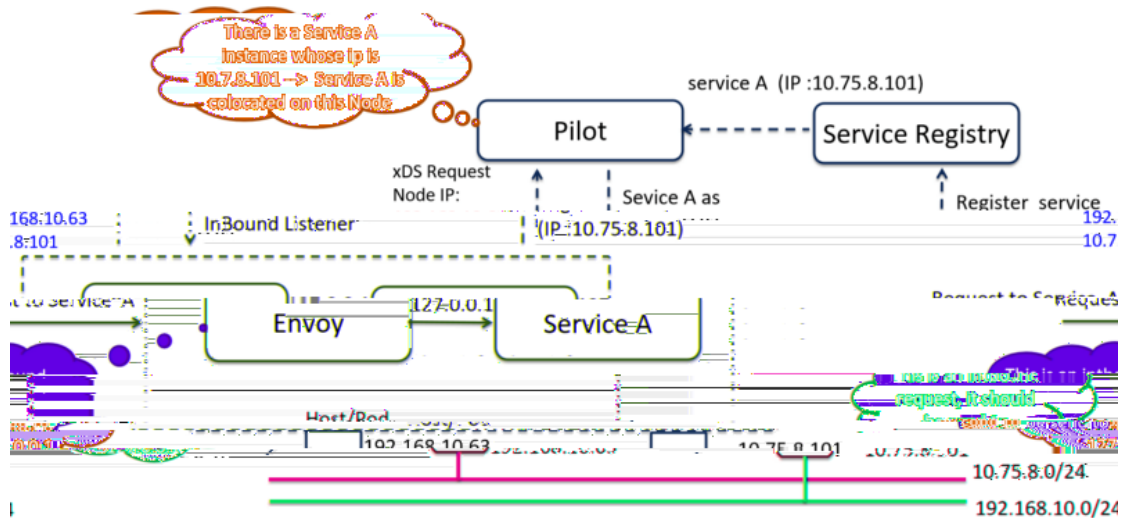

#### 4. NFV Istio 1.1

Istio 1.0

Mesh

Istio

Kubernetes

Kubernetes

Pod

Istio

Kubernetes

NFV

Kubernetes

Istio

5G

NFV

Kubernetes

Kubernetes

Knitter

Istio Pilot Outbound Listener

- 1) Envoy 10.75.8.0/24 192.168.10.0/24
- 2) Service A 10.75.8.101 Service Registry IP
- Envoy
- 1) Envoy xDS Pilot
- 2) Envoy xDS IP
- 192.168.10.63 10.75.8.101
- 3) Pilot xDS Envoy IP 192.168.10.63