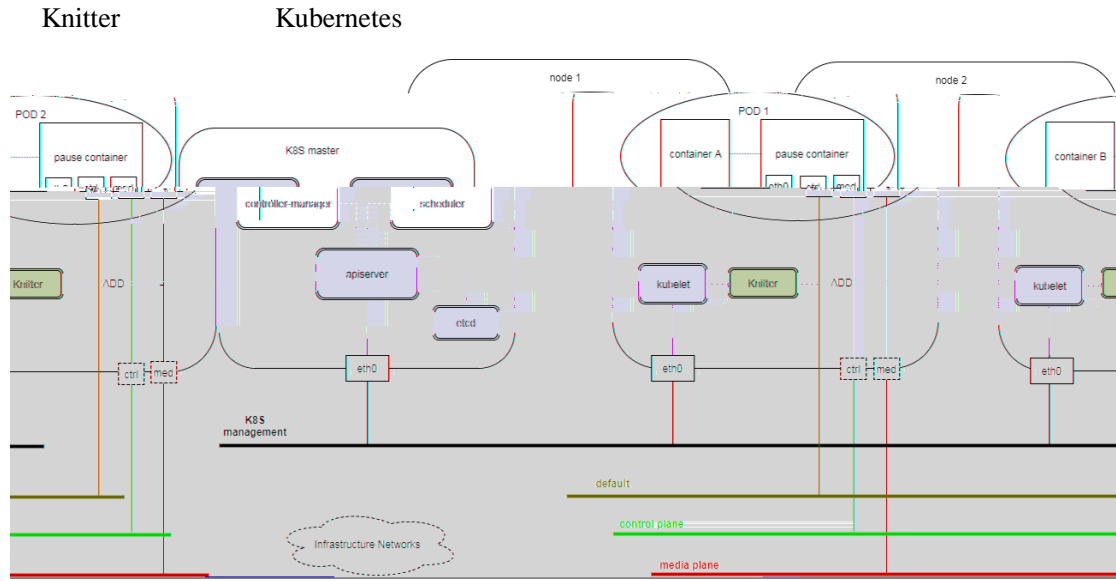

#### 4. NFV Istio 1.1

Istio 1.0

Mesh

Istio

Kubernetes

Kubernetes

Pod

Istio

Kubernetes

NFV

Kubernetes

Istio

5G

NFV

Kubernetes

Kubernetes

Knitter

Istio Pilot Outbound Listener

- 1) Envoy 10.75.8.0/24 192.168.10.0/24
- 2) Service A 10.75.8.101 Service Registry IP
- Envoy
- 1) Envoy xDS Pilot
- 2) Envoy xDS IP
- 192.168.10.63 10.75.8.101
- 3) Pilot xDS Envoy IP 192.168.10.63